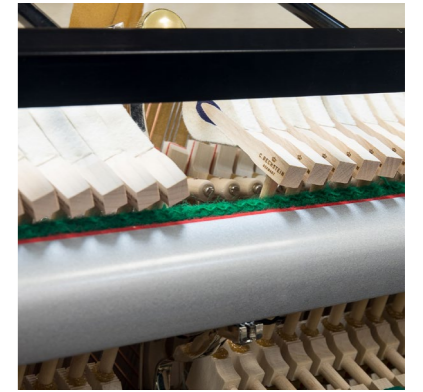

Фортепиано Михаил Глинка — новый отечественный инструмент, созданный в сотрудничестве с немецкими мастерами.

Отличительной особенностью пианино «Михаил Глинка» от инструментов других отечественных марок является то, что в основе его производства лежит инновационный европейский подход к отбору и обработке материалов, сборке и интонировке инструментов. Такой подход позволяет создавать инструменты, превосходящие по качеству другие модели пианино среднеценового сегмента.

Требования к помещению: в помещении должны соблюдаться требования к влажности, температуре, местонахождению инструмента.

Необходима периодическая настройка и регулировка.