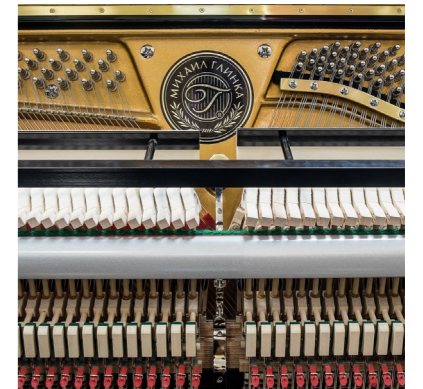

Фортепиано Михаил Глинка — новый отечественный инструмент, созданный в сотрудничестве с немецкими мастерами.

Отличительной особенностью пианино «Михаил Глинка» от инструментов других отечественных марок является то, что в основе его производства лежит инновационный европейский подход к отбору и обработке материалов, сборке и интонировке инструментов. Такой подход позволяет создавать инструменты, превосходящие по качеству другие модели пианино среднеценового сегмента.

Требования к помещению: в помещении должны соблюдаться требования к влажности, температуре, местонахождению инструмента.

Необходима периодическая настройка и регулировка.