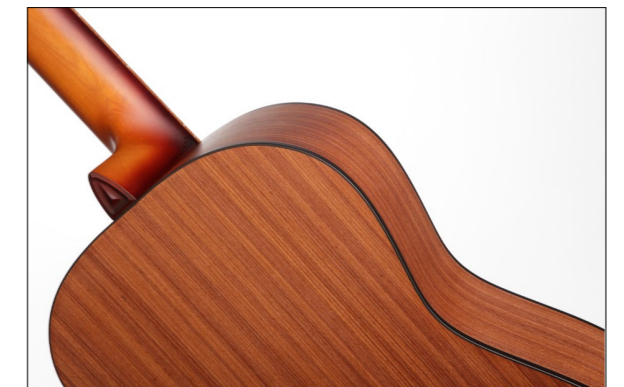

# ГИТАРА КЛАССИЧЕСКАЯ

**MiLenaMusic®**  
RUSSIAN • GUITARS

ИП Пешехонова Н.А.

Отличительные особенности:

- крепление грифа «ласточкин хвост». Подобное соединение грифа и корпуса является неразборным, что придает инструменту прочность и долговечность.
- наличие анкерного стержня, как в акустических, так и в классических гитарах, что позволяет регулировать изгиб грифа, а так же придает универсальность инструменту.
- струнодержатель не просто приклеен к корпусу, а фиксируется винтами, что обеспечивает прочность соединения и надежность.